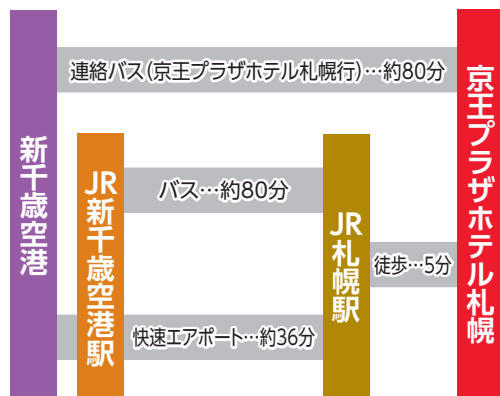

会場へのアクセス

京王プラザホテル札幌

〒060-0005 札幌市中央区北5条西7丁目2-1 TEL：011-271-0111 FAX：011-271-7943

■ アクセス

新千歳空港国内線バス乗降場所

連絡バス

札幌都心行（福住駅経由）／京王プラザホテル札幌
乗降所番号 **14** **22**

■ JR時刻表

JR新千歳空港駅 → 札幌駅				
6時	56			
7時	04	23	34	48
8時	15	30	45	
9時	00	15	30	45
10時	00	15	30	45
11時	00	15	30	45
12時	00	15	30	45
13時	00	15	30	45
14時	00	15	30	45
15時	00	15	30	45
16時	00	15	30	45
17時	00	15	30	45
18時	00	15	30	45
19時	00	15	30	45
20時	00	15	30	45
21時	04	16	30	50
22時	05	15	35	53