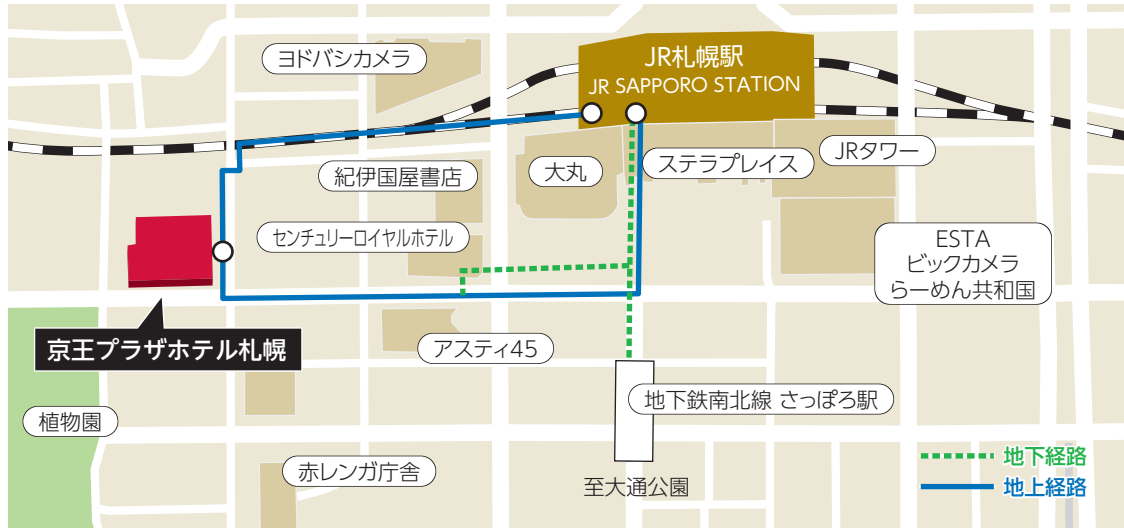

会場へのアクセス

京王プラザホテル札幌

〒060-0005 札幌市中央区北5条西7丁目2-1 TEL：011-271-0111 FAX：011-271-7943

■ アクセス

新千歳空港国内線バス乗降場所

連絡バス

札幌都心行（福住駅経由）／京王プラザホテル札幌
乗降所番号 **14** **22**

■ JR時刻表

JR新千歳空港駅 → 札幌駅				
6時	56			
7時	04	23	34	48
8時	15	30	45	
9時	00	15	30	45
10時	00	15	30	45
11時	00	15	30	45
12時	00	15	30	45
13時	00	15	30	45
14時	00	15	30	45
15時	00	15	30	45
16時	00	15	30	45
17時	00	15	30	45
18時	00	15	30	45
19時	00	15	30	45
20時	00	15	30	45
21時	04	16	30	50
22時	05	15	35	53

■ 連絡バス時刻表

新千歳空港発 → 京王プラザホテル札幌			
乗車 22		乗車 14	京王プラザホテル札幌
12:25	→	12:27	→ 13:55 頃
13:25	→	13:27	→ 14:55 頃
14:25	→	14:27	→ 15:55 頃
15:25	→	15:27	→ 16:55 頃
16:10	→	16:12	→ 17:40 頃
17:10	→	17:12	→ 18:40 頃
18:10	→	18:12	→ 19:40 頃
19:10	→	19:12	→ 20:40 頃

※中央バス・北都交通の共同運行