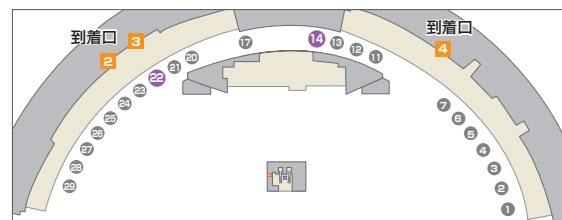

会場へのアクセス

京王プラザホテル札幌

〒060-0005 札幌市中央区北5条西7丁目2-1 TEL：011-271-0111 FAX：011-271-7943

■ アクセス

新千歳空港国内線バス乗降場所

連絡バス

札幌都心行（福住駅経由）／京王プラザホテル札幌
乗降所番号 **14** **22**

■ JR時刻表

JR新千歳空港駅 → 札幌駅				
6時	56			
7時	04	23	34	48
8時	15	30	45	
9時	00	15	30	45
10時	00	15	30	45
11時	00	15	30	45
12時	00	15	30	45
13時	00	15	30	45
14時	00	15	30	45
15時	00	15	30	45
16時	00	15	30	45
17時	00	15	30	45
18時	00	15	30	45
19時	00	15	30	45
20時	00	15	30	45
21時	04	16	30	50
22時	05	15	35	53